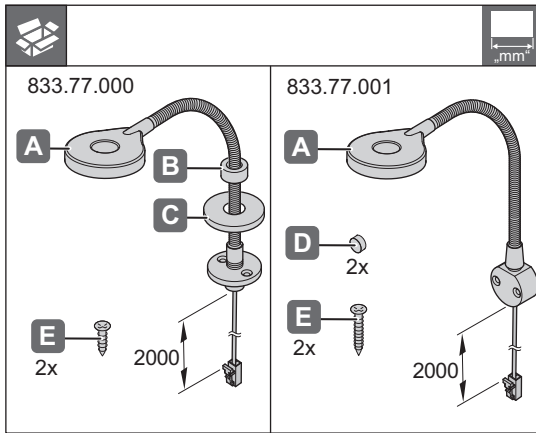

**LED 3018**

**833.77.000**  
**833.77.001**

24 V System	<b>K</b>	<b>W</b>	<b>T<sub>A</sub></b>	mm	mm	
833.77.000	4000 K	2.75 W	-20 °C – +35 °C -4 °F – +95 °F	605 x Ø 60	≥ 615 x Ø 70	833.77.900
833.77.001						833.77.901
						833.77.912
						833.77.913
						833.77.914
						833.77.915