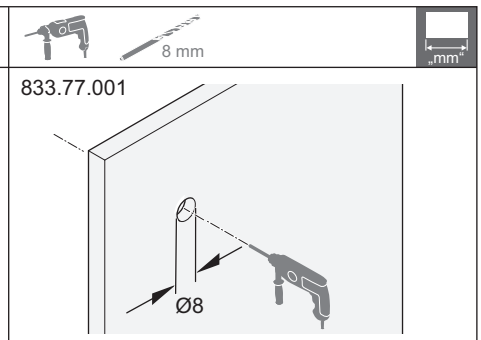

**LED 3018**

**833.77.000**  
**833.77.001**

24 V System	<b>K</b>	<b>W</b>	<b>T<sub>A</sub></b>	mm	mm	
833.77.000	4000 K	2.75 W	-20 °C – +35 °C -4 °F – +95 °F	605 x Ø 60	≥ 615 x Ø 70	833.77.900
833.77.001						833.77.901
						833.77.912
						833.77.913
						833.77.914
						833.77.915