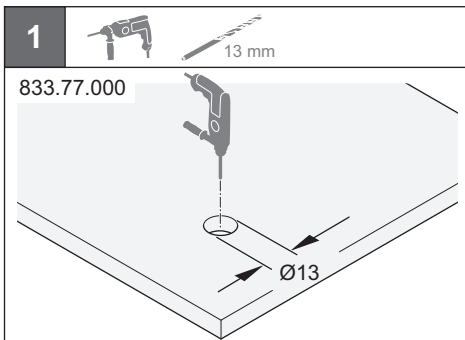

**LED 3018**

**833.77.000**  
**833.77.001**

24 V System	<b>K</b>	<b>W</b>	<b>T<sub>A</sub></b>	mm	mm	
833.77.000	4000 K	2.75 W	-20 °C – +35 °C -4 °F – +95 °F	605 x Ø 60	≥ 615 x Ø 70	833.77.900
833.77.001						833.77.901
						833.77.912
						833.77.913
						833.77.914
						833.77.915